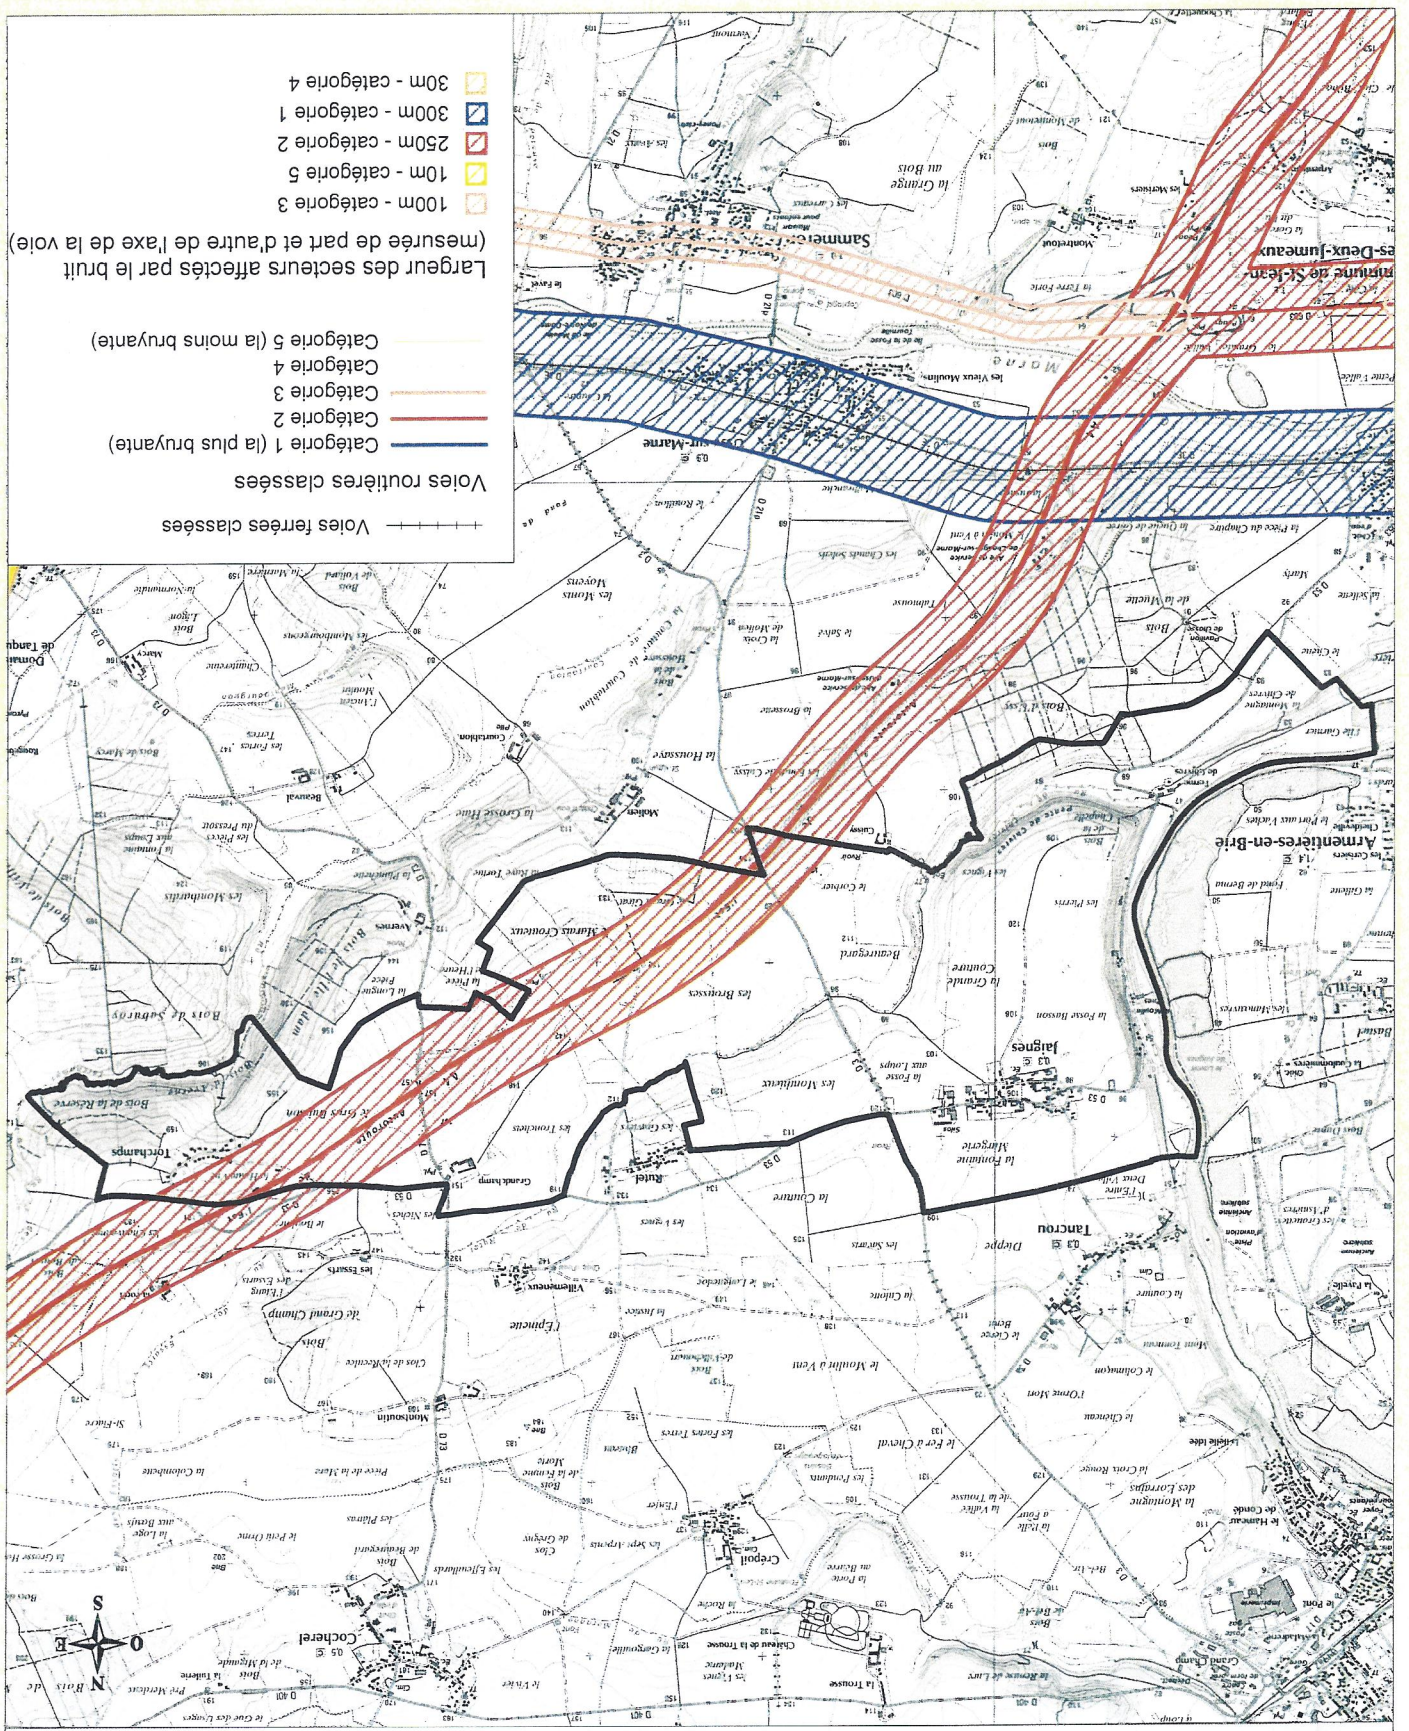

Carte établie selon données actuelles (susceptible d'évolution)  
 Fond cartographique numérisé : IGN © BD carto - Scan 25

Date : 03/08/2012

Conception - réalisation : DDT 77/SUDT/MRO/CHT

## Classement sonore des voies

X